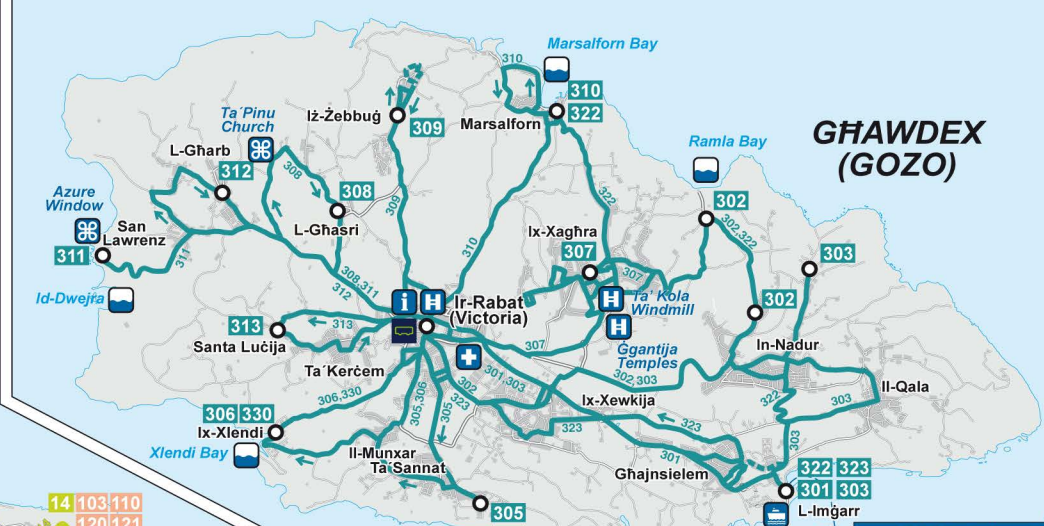

GĦAWDEX (GOZO)

GOZO - Index of places served	
Victoria	301 302 303 305 306 307 308
Id-Dwejra	311
L-Għarb	308 312
Marsalforn	310 322
L-Imġarr	301 303 322 323
In-Nadur	302 303 322
Il-Qala	303
Ir-Ramla	302
Ta' Sannat	305
Santa Luċija / Kerċem	313
Ta' Pinu Church / L-Għasri	308
Ix-Xagħra	307 322
Ix-Xlendi	306 330
Zebbuġ	309
Ix-Xewkija	301 302 303 323
Il-Munxar	305 306

MALTA - Index of places served	
Valletta	1 2 3 4 13 14 15 16 21
	22 24 25 31 32 35 41 42 43
	44 45 46 47 48 49 50 51 52
	53 54 56 58 61 62 63 64 71
	72 73 74 80 81 82 83 84 85
	88 91 92 93 94 122 130 131
	133 238 250 260 X4
Malta International Airport	117 119 135 201 X1 X2 X3 X4
Il-Birgu	2 3 4 124 213
Birzebbuga	80 81 119 210 X4
Blue Grotto	71 201
Bugibba / Qawra	31 45 48 186 203 212 221 223
	280 X3
Ċirkewwa Ferry	41 42 101 221 222 250 X1 X1A
Ta' Qali	56 186 202
Had-Dingli	52 56 181 201
Golden Bay	44 101 223 225
L-Isola	1 124 213
Il-Kalkara	3 213 N3
Marsaskala	91 92 93 119 124 135 204 N91
Marsaxlokk	81 85 119 210
Water Dei Hospital	22 31 32 108 110 117 120 121
	122 135 181 182 204 206 209
	210 213 218 226 233 238
Mdina	50 51 52 53 56 109 181 182
	186 201 202 250 X3
Il-Mellieħa	41 42 49 104 221 222 250
	X1 X1A
L-Imġarr	44 101 213
Paceville	14 120
Ir-Rabat	50 51 52 53 56 109 181 182
	186 201 202 250 X3
Tas-Sliema	13 14 15 16 21 202 204
	212 222 225 233 X3
Hal-Tarxien	81 82 206
Iż-Zurrieq	71 73 74 117 201 218

Legend

- Bus routes
- Bus routes only summer
- Number of bus route
- Place of departure/arrival
- Key bus stop
- Sales and information office
- Bus interchange
- Tourist information
- Heritage site
- Place of interest
- Airport
- Hospital
- Ferry
- Beach